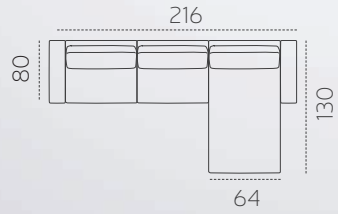

Astana

MODERN KÖŞE TAKIMI
2+RELAX

GÖZ
KAMAŞTIRICI ESTETİK
Konfor Dolu Detaylar