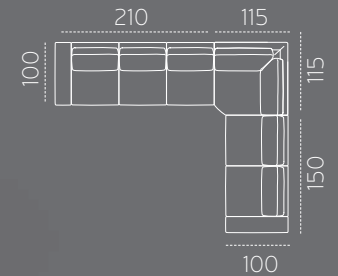

Lizbon

EXCLUSIVE KÖŞE TAKIMI

3+C+2