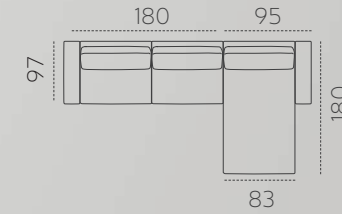

Ürün
Tanıtım Filmi

Boston Relax

EXCLUSIVE KÖŞE TAKIMI
2.5+RELAX

2.5+RELAX: POLO 2611
KIRLENT: VANİLYA 9902

* Boston gizli sehpa opsiyoneldir.
* Boston concealed coffee table optional.

Hareketli bir yaşam tarzına sahip olanlar için ideal olan koltuk takımlarımız, pratik kullanım özellikleriyle ön plana çıkar. Kolay temizlenebilir kumaşlar ve dayanıklı yapılar, günlük yaşamın getirdiği zorluklara karşı direnç gösterir. Ayrıca, modüler tasarımlarımız sayesinde, mekânınıza uygun bir düzenleme yapabilirsiniz.