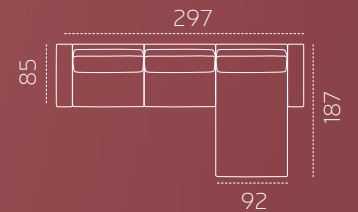

3+RELAX: HELİX 920
KIRLENT: EMK 582 V2