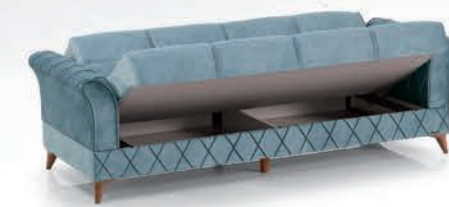

A Gonca

MODERN KOLTUK TAKIMI

3+3+B+B

3+3: NOVA 139
KIRLENT: NOVA 30
BERJER: NOVA 030