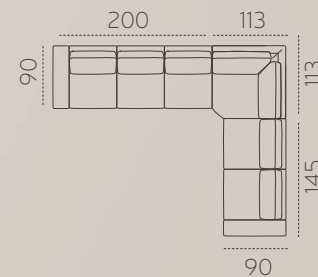

Boston

EXCLUSIVE KÖŞE TAKIMI

3+C+2