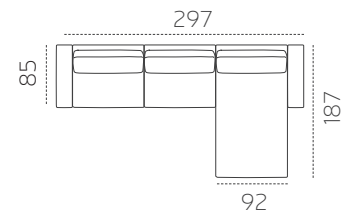

Loft

MODERN KÖŞE TAKIMI
3+RELAX

Fonksiyonel özellikleri sayesinde kullanışlı bir deneyim sunan LOFT KÖŞE TAKIMI sizi bekliyor. Sırt minderindeki düğme tasarımı ile ince detaylara sahip olan LOFT KÖŞE TAKIMI, yüksek ayaklı yapısı sayesinde kolay temizlik imkanı sunuyor. Açılarak yatak olabilme özelliğine sahip olan LOFT KÖŞE TAKIMI, bu sayede misafirlerinizi kolayca ağırlamanıza da yardımcı oluyor. Ters köşe olma imkanı sağlamaktadır.