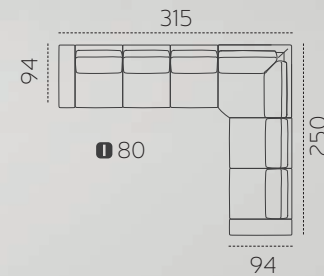

Ürün
Tanıtım Filmi